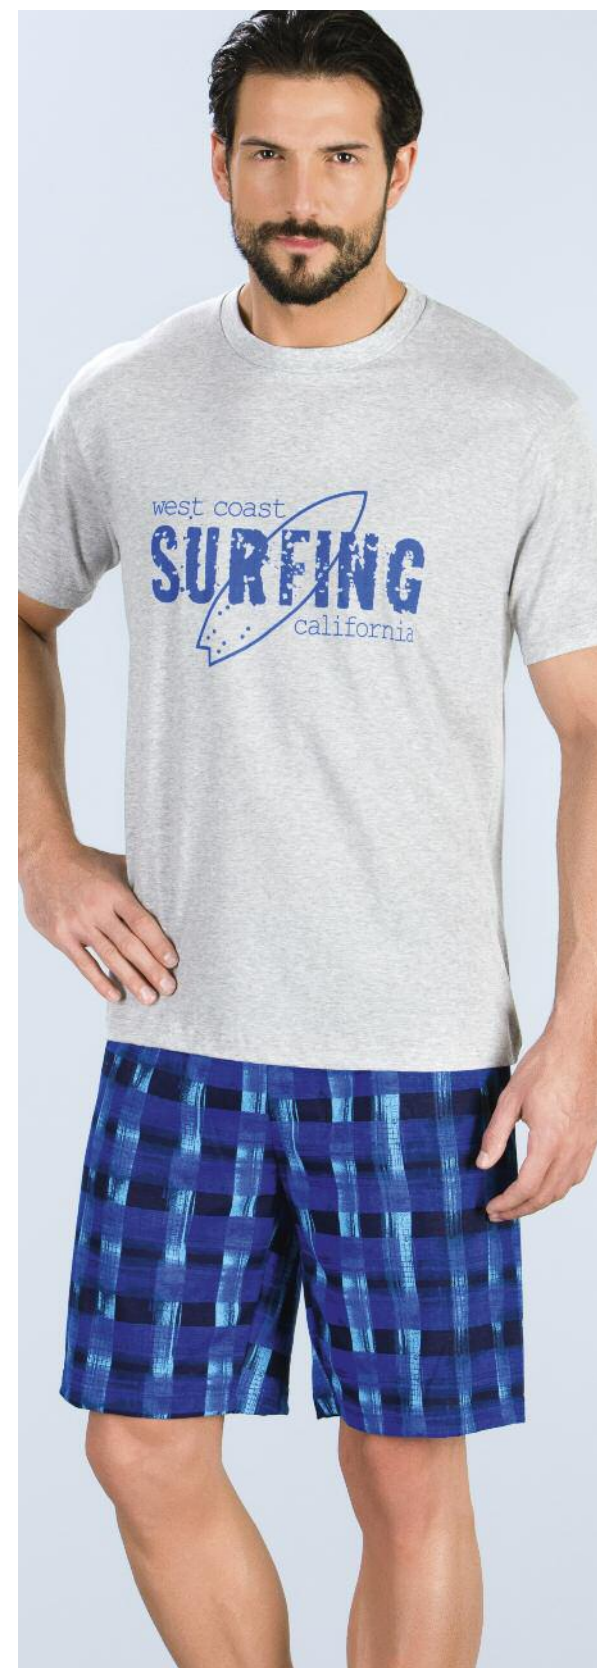

70543: Color> 033 ΓΚΡΙ ΜΕΛ./GREY MELANGE, 203 ΤΥΡΚΟΙΑΖ/TYRCHOISE, 314 ΜΠΛΕ ΡΟΙΑ/BLEUE Size> S-XXL Composition> 100% COTTON