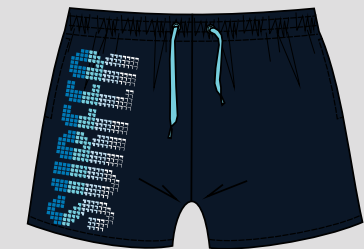

**23075:** Poplin Boxer Color> 011 TYPK-MAPIN-AEYK./TYRCHOISE-NAVY-WHITE, 021 MAPIN-KOKK-SIEA/NAVY-RED-SKY BLUE, 022 MAPIN-ΠPΑΣ./NAVY-GREEN, 041 PAΦ-MAPIN/NAVY-BLUE JASPE Size> S-XXL Composition> 100% COTTON

**37556:** Color> 018 KOKKINO/RED, 045 MAYPO/BLACK, 050 MAPIN /NAVY, 293 ANΘPAKI/CHARCOAL Size> S-XXL Composition> 100% PES

**37594:** Color> 133 MAPIN-POYA-ZIEA/NAVY-L.BLUE-ROYAL BLUE Size> S-XXL Composition> 100% PES

**37556:** Color> 018 KOKKINO/RED, 045 MAYPO/BLACK, 050 MAPIN/NAVY, 293 ANΘPAKI/CHARCOAL Size> S-XXL Composition> 100% PES

**37590:** Color> 045 MAYPO/BLACK, 050 MAPIN/NAVY, 102 POYA/ROYAL BLUE Size> S-XXL Composition> 100% PES