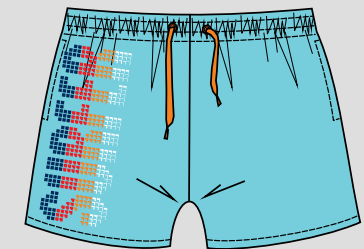

37591: Color> 050 MAPIN/NAVY, 106 TYPKOYAZ/TURCUOISE Size> S-XXL Composition> 100% PES